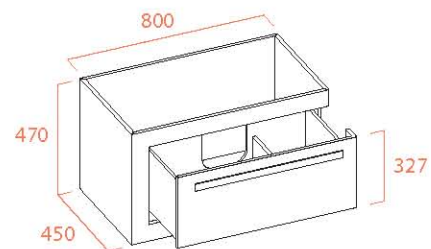

KUMA

fondo 45

MUEBLE 80 513 €

MUEBLE 100 544 €

MUEBLE 120 583 €

auxiliares

COLGAR 35 289 €

COLUMNA 35 559 €

F 45 MUEBLE 80