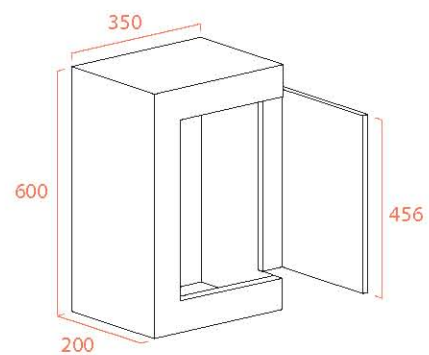

COLUMNA 35 559 €

F 45 MUEBLE 80

F 45 MUEBLE 100

F 45 MUEBLE 120

AUX COLGAR 35

AUX COLUMNA 35

PERSONALICE SU MUEBLE
Pídanos presupuesto para
medidas y colores especiales

IVA no incluido