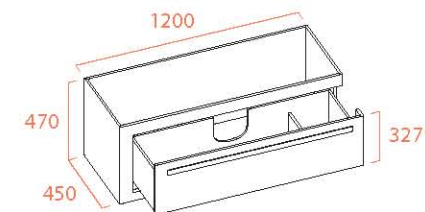

F 45 MUEBLE 120