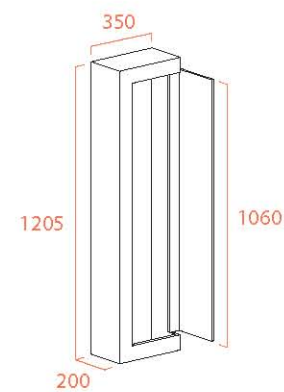

COLUMNA 35 559 €

F 45 MUEBLE 80

F 45 MUEBLE 100

F 45 MUEBLE 120

AUX COLGAR 35

AUX COLUMNA 35

PERSONALICE SU MUEBLE
Pídanos presupuesto para
medidas y colores especiales

IVA no incluido