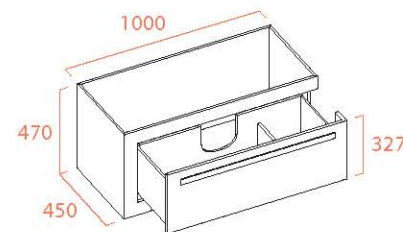

F 45 MUEBLE 100